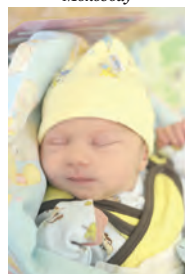

Sebastian Stańczak,
syn Wioletty i Mariusza,
ur. 01.03, godz. 19.01,
3280 g, 52 cm,
Budy Wielgoleskie

ZDJĘCIA DZIECI

Zapraszamy
do zamawiania
fotografii wykonanych
w szpitalu
w Mińsku Mazowieckiem

- w redakcji
- Co słychać?
- u fotografa
- w szpitalu

Pakiety zdjęć od 20 zł

Hops'
Obługa imprez
Plenerowych

**DMUCHANCE NA
URODZINKI**
604-169-952
**PROMOCJA
599 zł.**