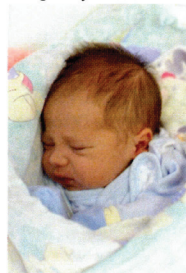

Kuba Długaszek,
syn Karoliny i Marka,
ur. 31.05, godz. 1.10,
3000 g, 52 cm,
Zgłechów