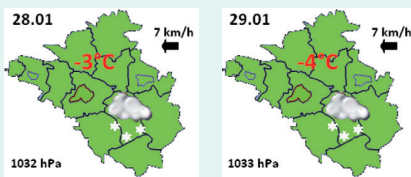

Na przelotach od marca do kwietnia, skupiają się w stada liczące nawet do kilkuset osobników.

Sikory te są bardzo ciekawskie i raczej mało płochliwe. Dzięki swojemu wyglądowi i temperamentowi wzbudzają sympatię miłośników przyrody, ale mało kto wie, że potrafią być bardzo agresywne. Są prawdziwą zmorą obrączkarzy, napadając na ptaki w sieciach.

29.01 - Ptakolichenie organizowane przez OTOP

Pogoda z przystawiem

Najbliższy tydzień będzie mroźny i mokry. Przez jego większą część będą nam towarzyszyły przelotne opady śniegu. Temperatura będzie utrzymywała się na minusie, w nocy będzie spadać do -11°C. Temperatura odczuwalna będzie niższa dzięki wysokiej wilgotności powietrza sięgającej 90% oraz przez wschodni wiatr. Ciśnienie od środy będzie rosło max. do 1033 hPa. Biomet oraz warunki na drogach niekorzystne.