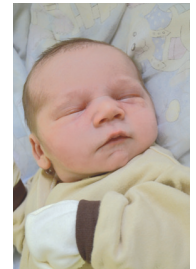

Miłosz Prymek,
syn Moniki i Sławomira,
ur. 17.01, godz. 12.30,
3700 g, 56 cm,
Miński Maz.