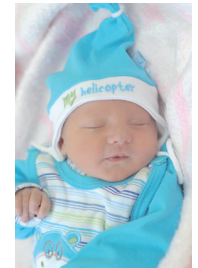

Dawid Abelski,
syn Małgorzaty i Cezarego,
ur. 20.07, godz. 23.05,
2900 g, 53 cm,
Mińsk Maz.